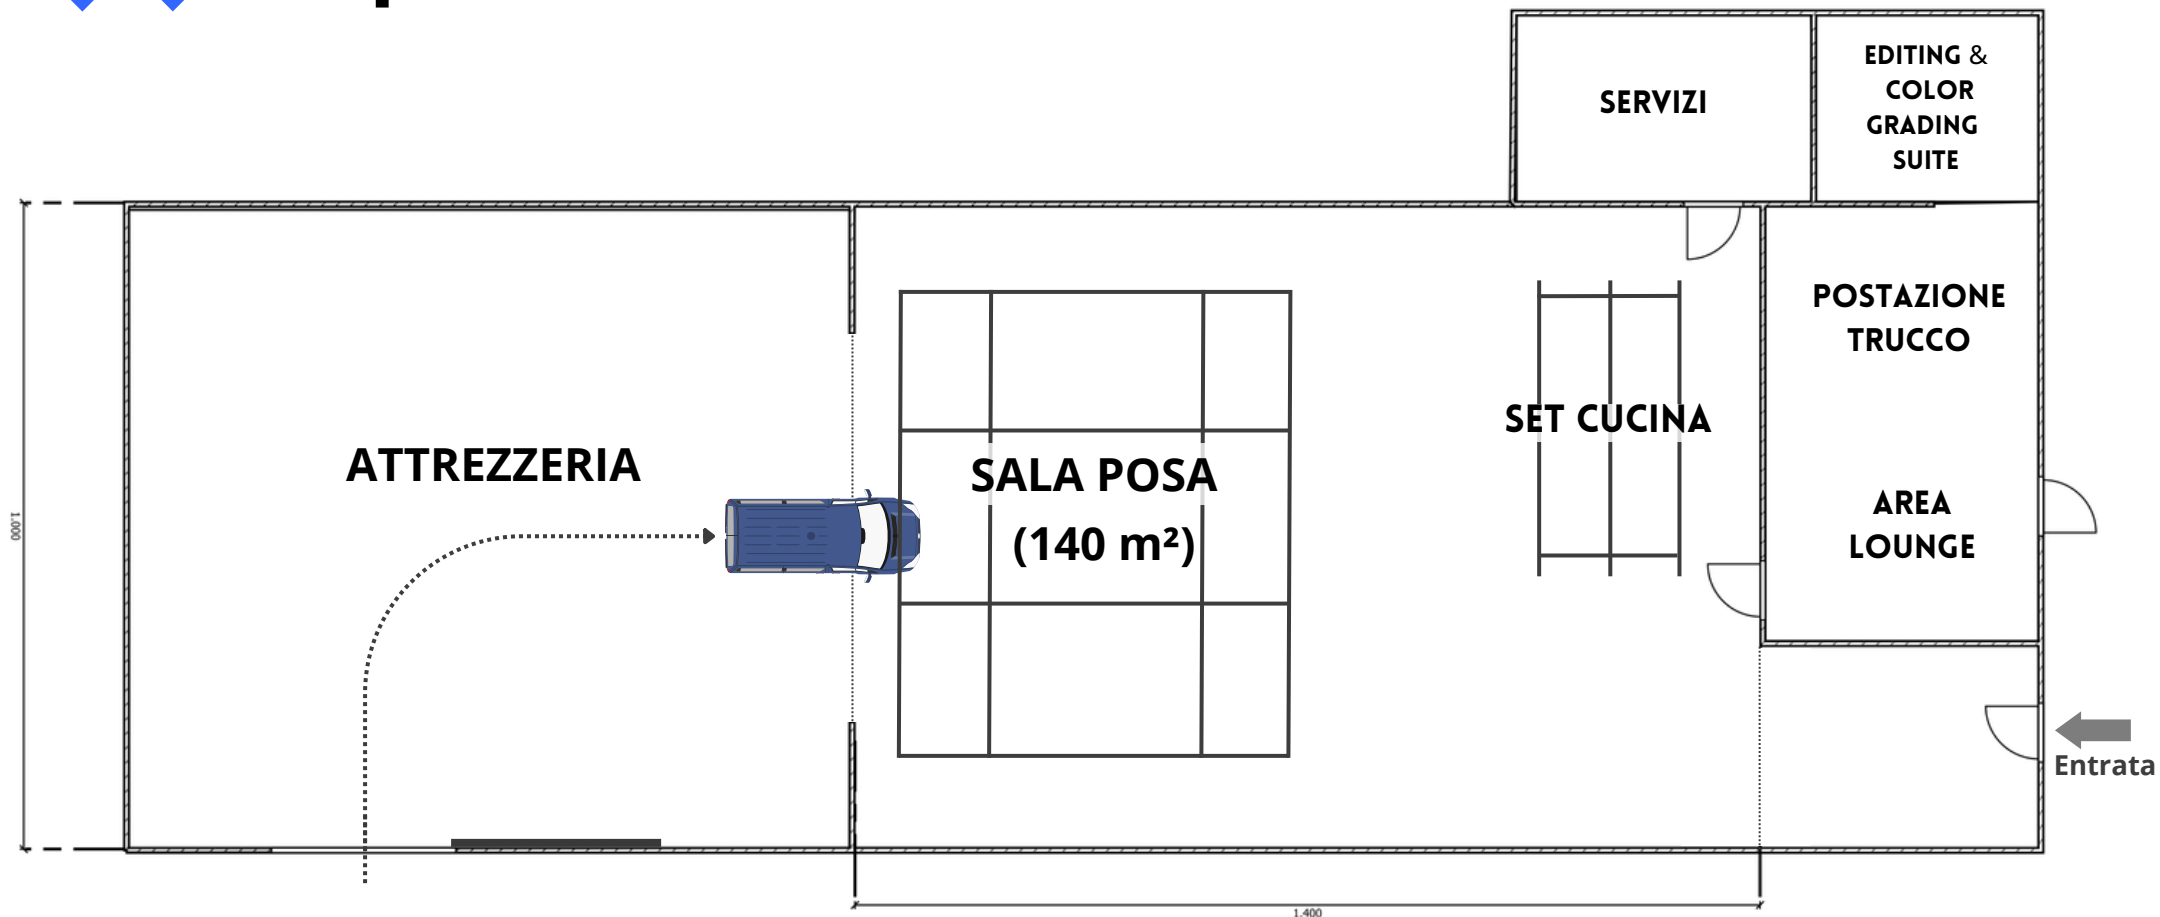

SOUND STAGE QUOTAS

 Width: 10 m x 14 m

 Height: 4,4 m

 Surface: 140 m²

 **Via dell'Artigianato 5B, Vigarano Mainarda (FE)**

 **info@tulpastudio.com**

 **340 9833282**

 **www.tulpastudio.com**

QUOTE SALA POSA

 Lunghezza: 10 m x 14 m

 Altezza: 4,4 m

 Superficie: 140 m²

 **Via dell'Artigianato 5B, Vigarano Mainarda (FE)**

 **info@tulpastudio.com**

 **340 9833282**

 **www.tulpastudio.com**